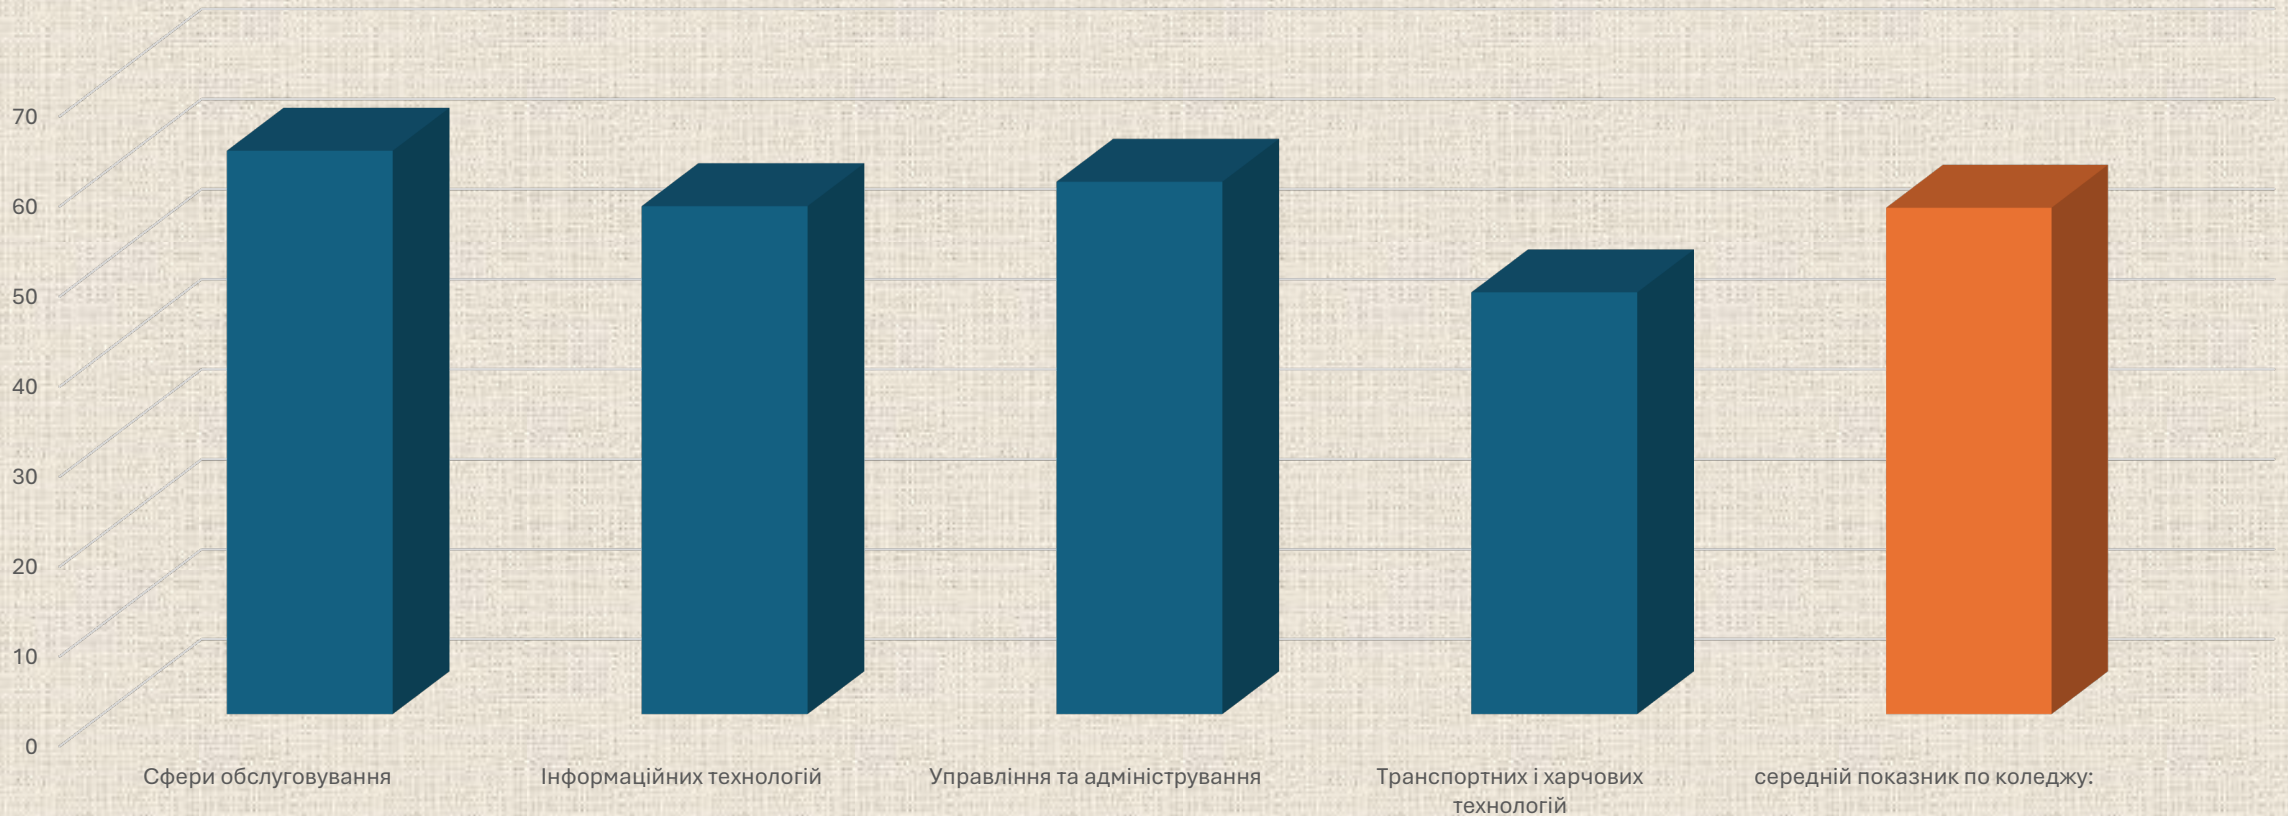

Результати навчання здобувачів освіти

Дані показників успішності за 2024 - 2025 навчальний рік ,
I-й семестр

Середній показник по коледжу: 96,46%

Результати навчання здобувачів освіти

Дані показників якості за 2024 - 2025 навчальний рік ,
I-й семестр