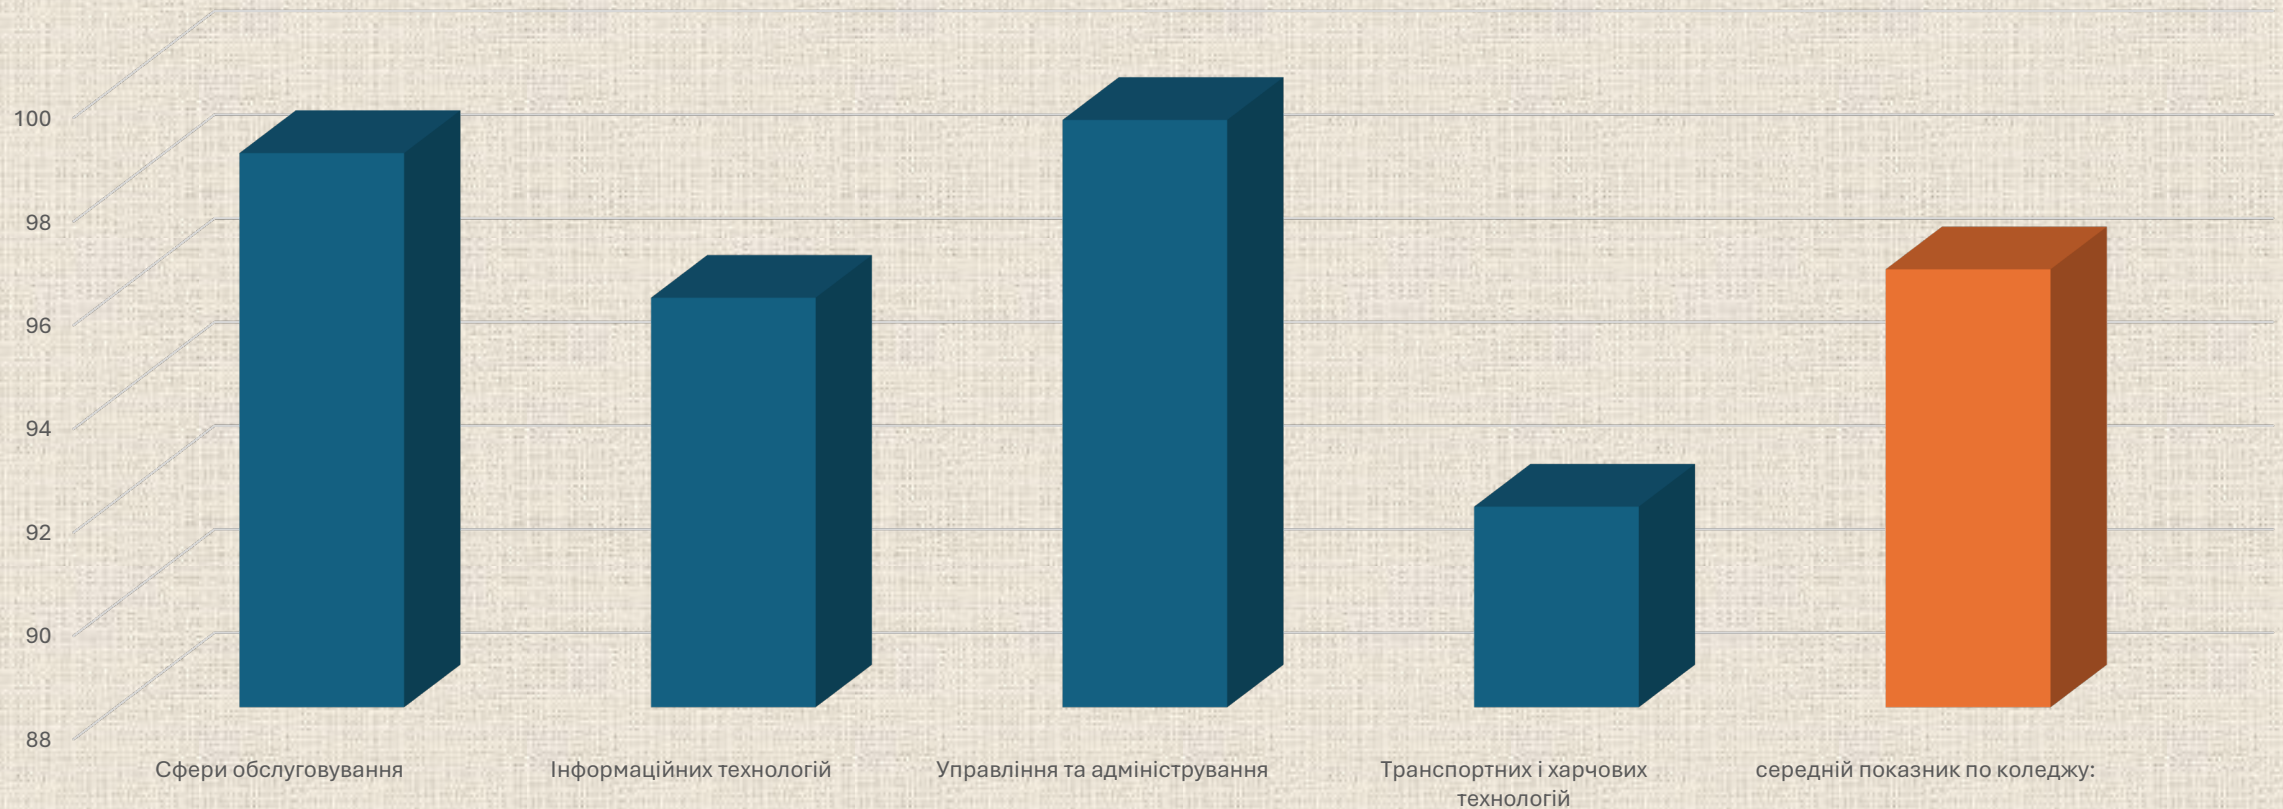

Результати навчання здобувачів освіти

Дані показників успішності за 2024 - 2025 навчальний рік ,
I-й семестр

Середній показник по коледжу: 96,46%

Результати навчання здобувачів освіти

Дані показників якості за 2024 - 2025 навчальний рік ,
I-й семестр